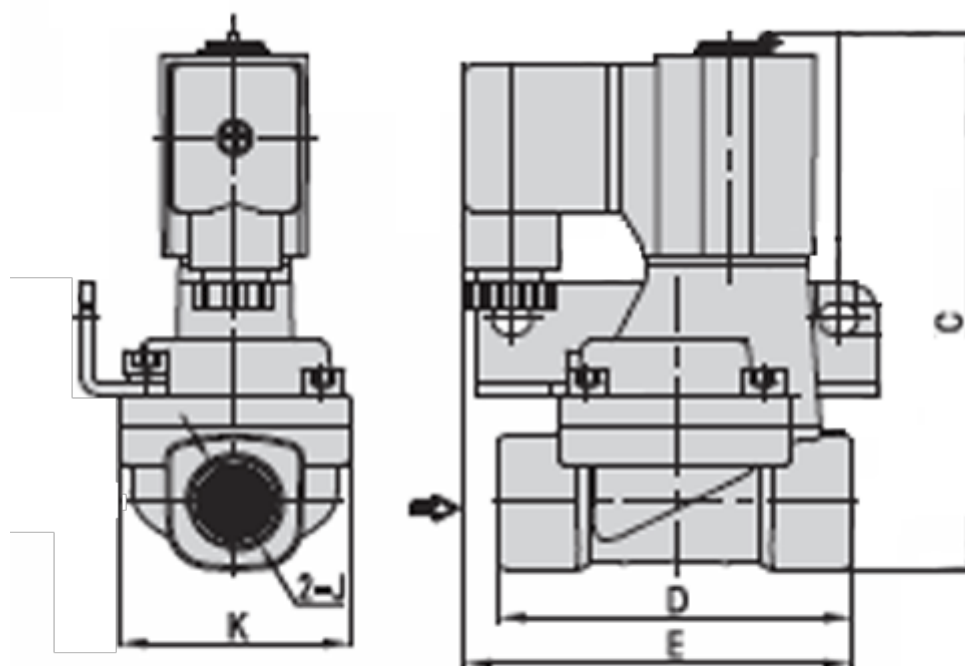

Varenummer: 582W15015BG
Beskrivelse: Fluid ventil - 2/2 NC, 2W15015BG - 24VDC
port 1/2" - Lysning 15 intern pilot, messing

Mål

C = 107.0
D = 70
E = 77.0
J = G 1/2"
K = 46